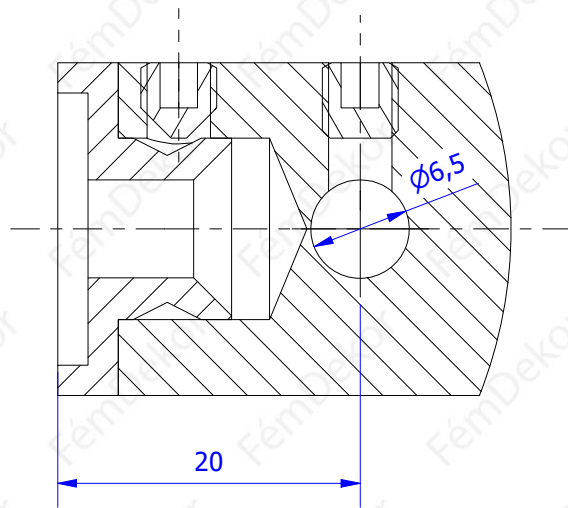

F-F (2 : 1)

sodrony 4-6mm