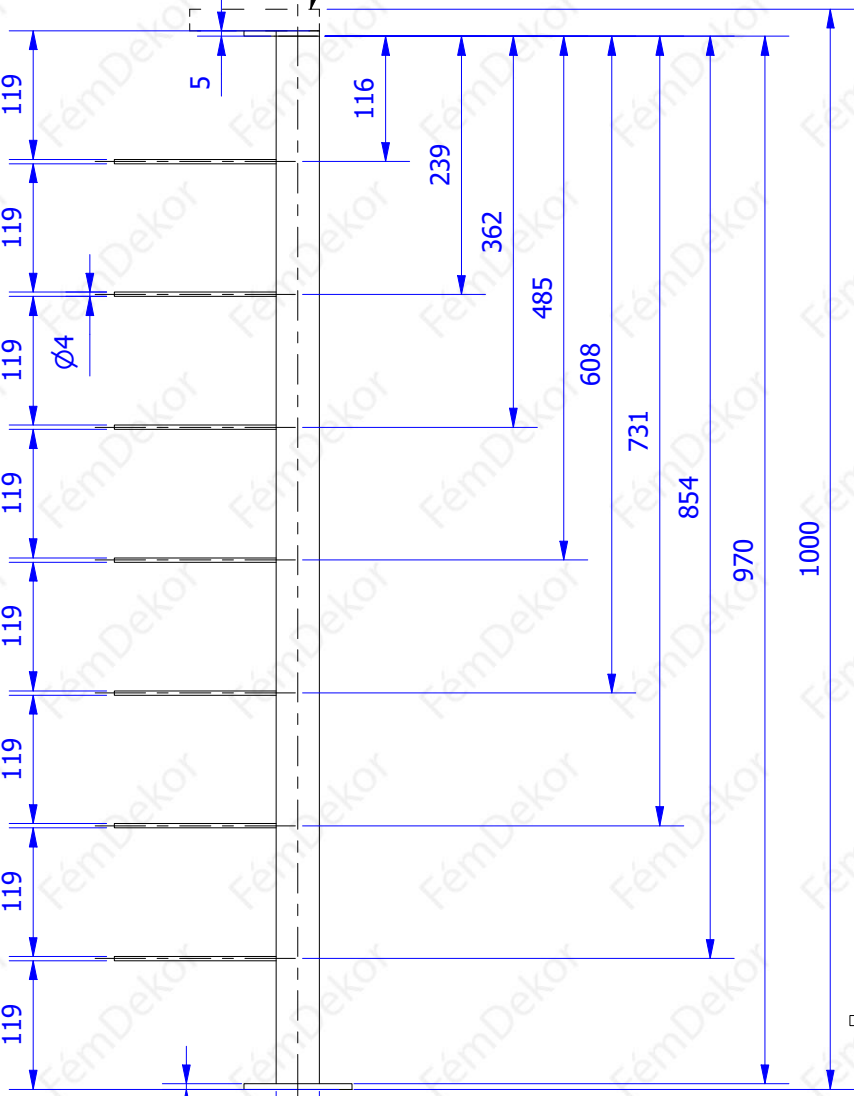

**FD\_Z-SOD-T-7S-KEZ-M-ANT-V1**

40x5mm kapaszkodó tartó

M6

Ø4mm sodrony

Oszloptalp

40x20mm kapaszkodó

A

**A ( 1 : 3 )**